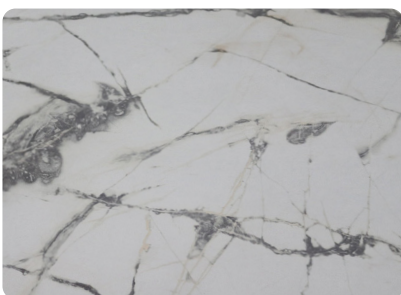

BIANCO CARRARA