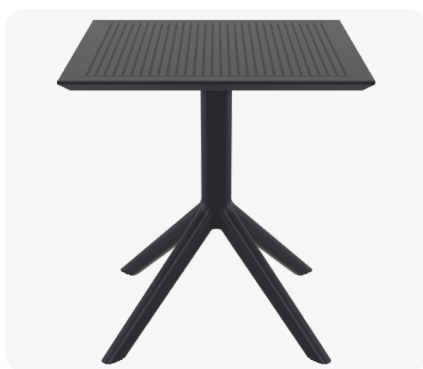

TABLE SKY (13.5/14 kg)

70 x 70 x 74h, 80 x 80 x 74h