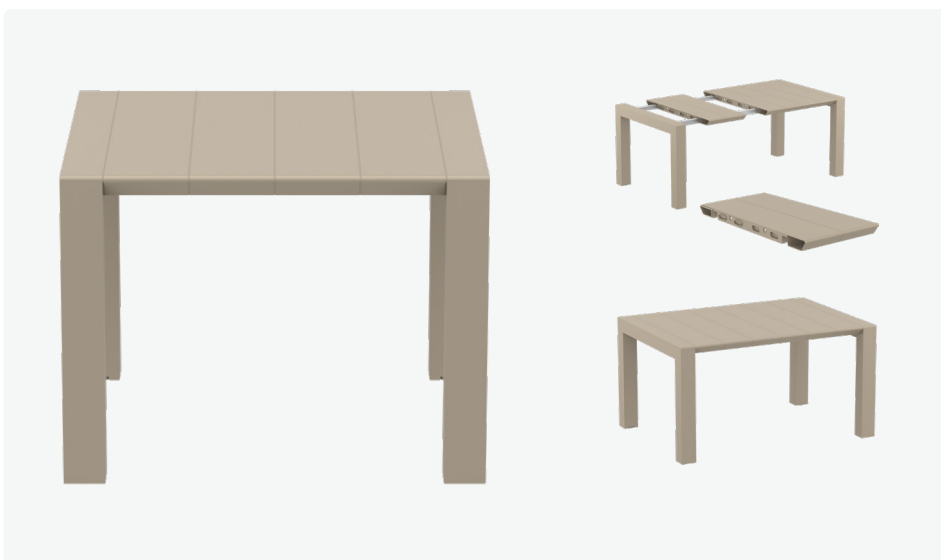

TABLE VEGAS

Материал:
полипропилен с фибро стъкло,
разтегателен механизъм

Размери и тегло:
100-140 x 100 x 75h cm, 24.0 kg
180-220 x 100 x 75h cm, 36.0 kg
260-300 x 100 x 75h cm, 46.0 kg

Цветовете: